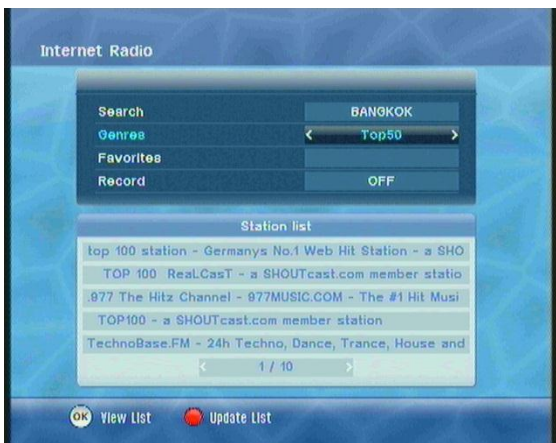

INTERNET RADIO

De volgende functies:

- Zoeken
- Genres
- Favorieten
- Opname

Navigatie met up/down/left/right toets

Sluiten met EXIT toets

Genres lijst met de OK knop

Zoeken op [Genres]

Druk op de Update Lijst toets [rood]

In Stations Lijst venster

Radiostations weergegeven

Druk per zoek item de OK toets voor editten of enter

Druk Update Lijst knop [rood]
In Stations Lijst venster
Radiostations weergegeven

Kies Radiostation met de OK toets
open de afspeeler