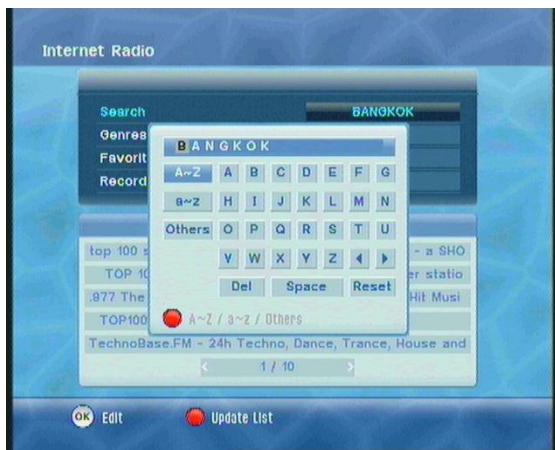

INTERNET RADIO

De volgende functies:

- Zoeken
- Genres
- Favorieten
- Opname

Navigatie met up/down/left/right toets

Sluiten met EXIT toets

Genres lijst met de OK knop

Zoeken op [Genres]

Druk op de Update Lijst toets [rood]

In Stations Lijst venster

Radiostations weergegeven

Druk per zoek item de OK toets voor editten of enter

Druk Update Lijst knop [rood]
In Stations Lijst venster
Radiostations weergegeven

Kies Radiostation met de OK toets
open de afspeeler