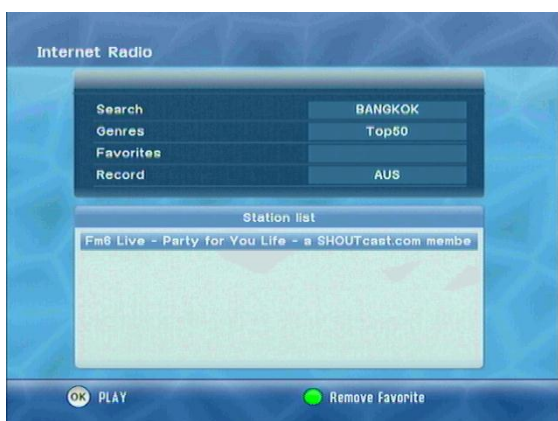

INTERNET RADIO

De volgende functies:

- Zoeken
- Genres
- Favorieten
- Opname

Navigatie met up/down/left/right toets

Sluiten met EXIT toets

Genres lijst met de OK knop

Zoeken op [Genres]

Druk op de Update Lijst toets [rood]

In Stations Lijst venster

Radiostations weergegeven

Druk per zoek item de OK toets voor editten of enter

Druk Update Lijst knop [rood]
In Stations Lijst venster
Radiostations weergegeven

Kies Radiostation met de OK toets
open de afspeeler

Radiostation toevoegen in Favoriet

Met de groene toets kunt u een Radiostation toevoegen
aan de zenderlijst
of
Verwijder Favoriet in zenderlijst via de groene toets