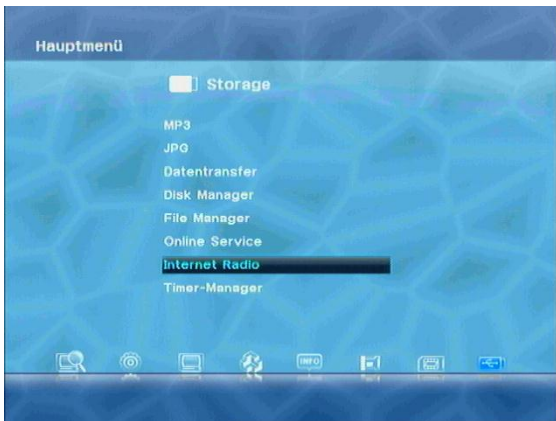

INTERNET RADIO

De volgende functies:

- Zoeken
- Genres
- Favorieten
- Opname

Navigatie met up/down/left/right toets

Sluiten met EXIT toets

Genres lijst met de OK knop

Zoeken op [Genres]

Druk op de Update Lijst toets [rood]

In Stations Lijst venster

Radiostations weergegeven

Druk per zoek item de OK toets voor editten of enter

Druk Update Lijst knop [rood]
In Stations Lijst venster
Radiostations weergegeven

Kies Radiostation met de OK toets
open de afspeeler